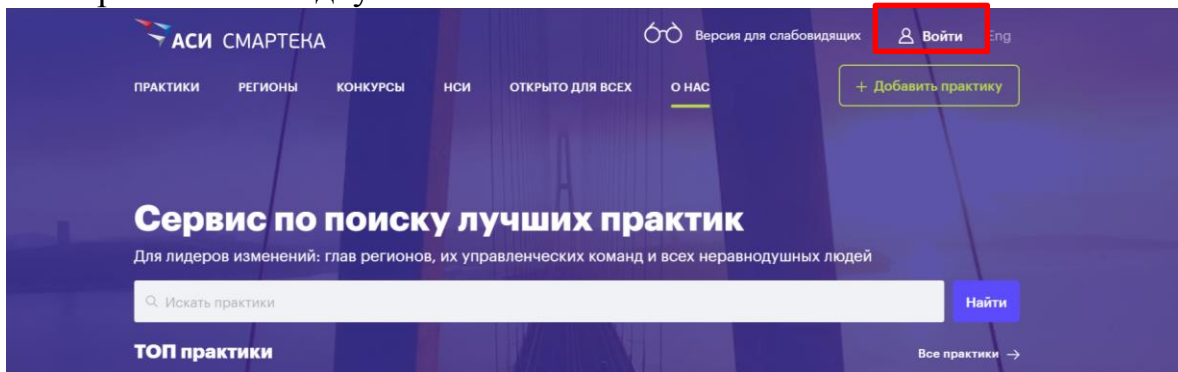

Инструкция по регистрации на Смартеке

Для того чтобы пройти регистрацию на платформе Смартека (<https://smarteka.com/>), необходимо:

1. Перейти во вкладку «Войти»

2. В открывшемся диалоговом окне необходимо перейти во вкладку «Зарегистрируйтесь»