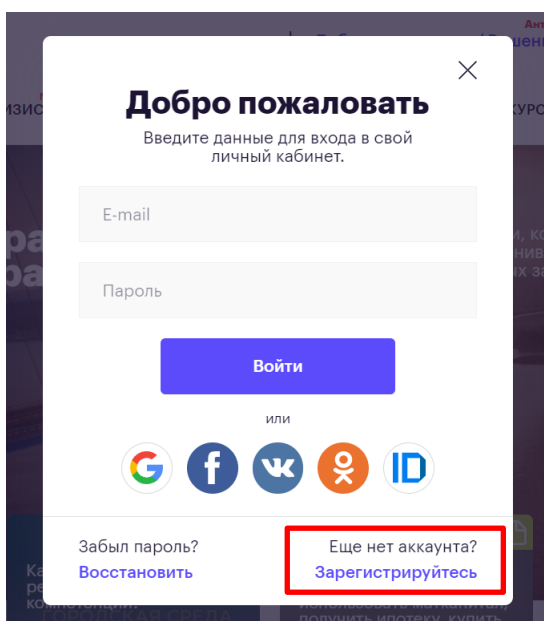

Инструкция по регистрации на Смартеке

Для того чтобы пройти регистрацию на платформе Смартека (<https://smarteka.com/>), необходимо:

1. Перейти во вкладку «Войти»

2. В открывшемся диалоговом окне необходимо перейти во вкладку «Зарегистрируйтесь»