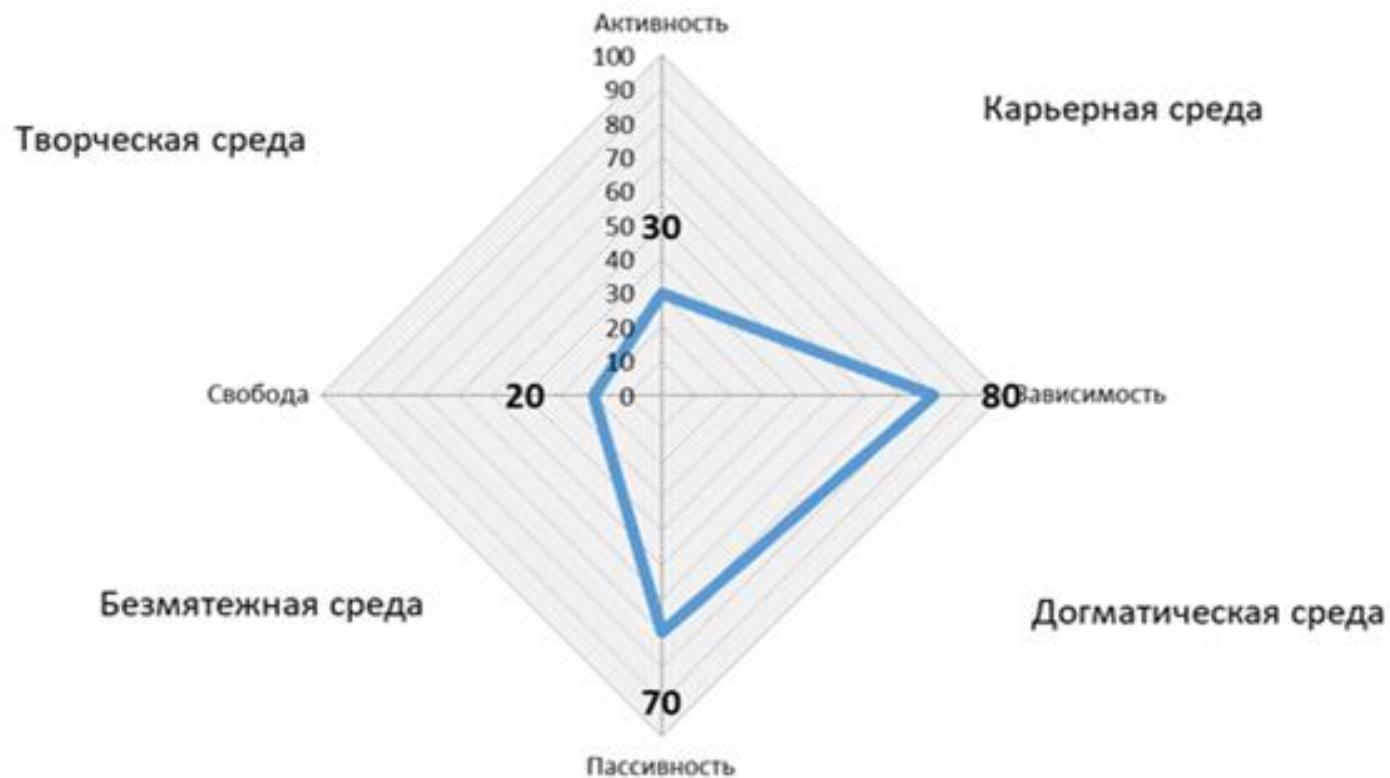

# Институт развития образования

дискуссионная площадка  
**«Педсовет76.РФ»**

*«Развитие личностного  
потенциала: эффекты,  
результаты, перспективы»*

**7 апреля 2022**

дискуссионная площадка «Педсовет76.РФ»

## Графическая модель соотношения типов образовательной среды