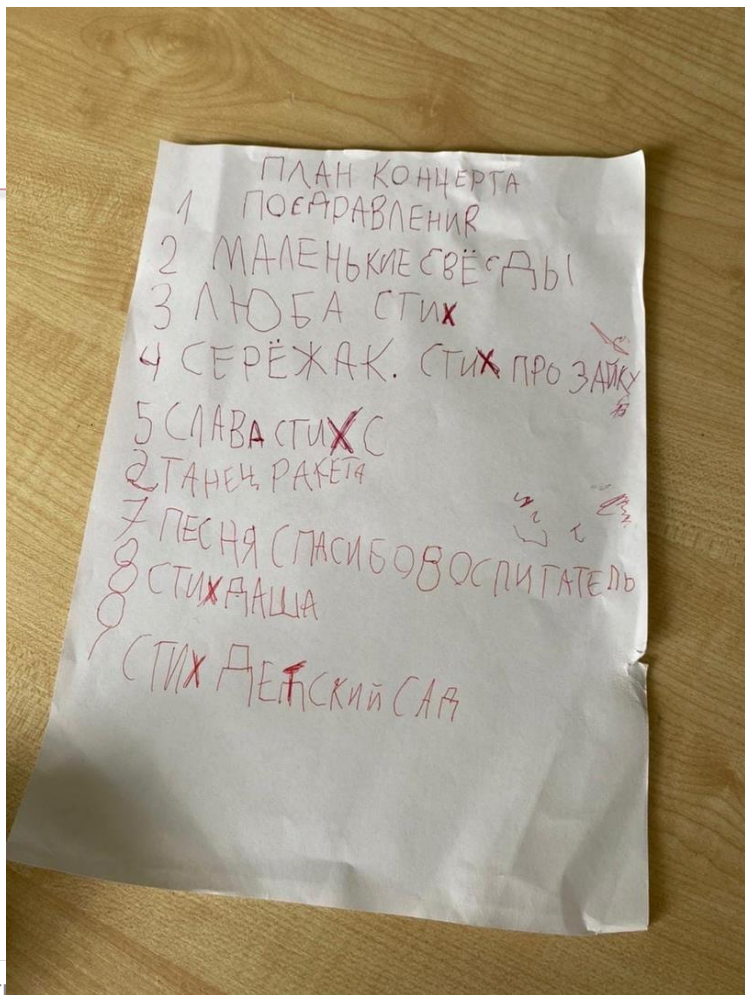

ПЛАН КОНЦЕРТА
1 ПОЕЗДРАВЛЕНИЕ
2 МАЛЕНЬКИЕ СВЕДЫ
3 ЛЮБА СТИХ
4 СЕРЁЖАК. СТИХ ПРО ЗАЙКУ
5 СЛАВА СТИХ
6 ТАНЕЦ РАКЕТА
7 ПЕСНЯ СПАСИБО ВОСПИТАТЕЛЬ
8 СТИХ АША
9 СТИХ ДЕТСКИЙ САД